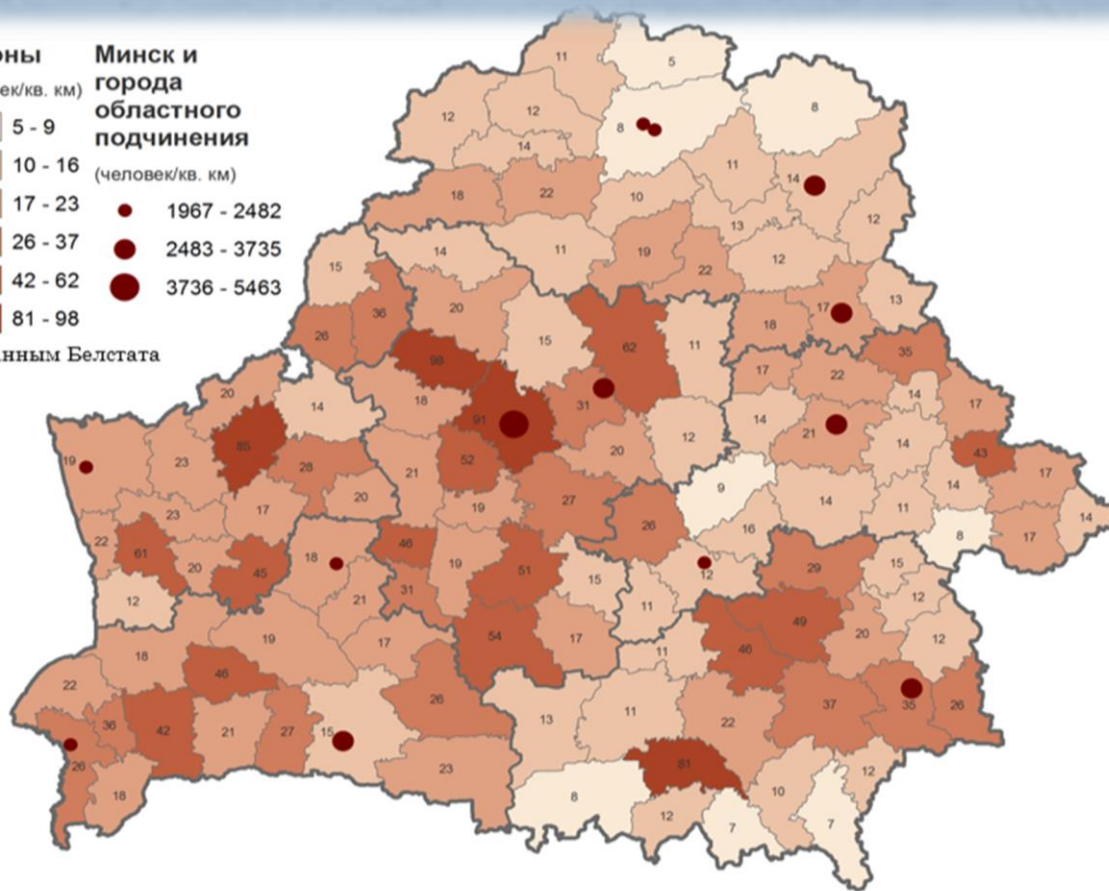

Путешествие по Беларуси

В каком городе Беларуси расположен географический центр Европы?

Какой город представлен на слайде?

Где находится географический центр Беларуси?

Что за памятник
и где он находится?

Дом, где всё вверх дном!
А где он находится?

Где находится этот памятник?

*по данным Белстата

punktir.net

Беларусь — 46 чел/км²

Что отображает данная карта?

Введено в эксплуатацию около **35 тыс.** объектов социальной и инженерно-транспортной инфраструктуры.

Какие типы поселения
представлены на слайде?

Какая агломерация представлена на слайде?

<http://vandronka.by>

Где находится этот потрясающий храм?

Это одна из самых старых церквей страны. Половина – каменная, половина – из дерева.
Где находится?